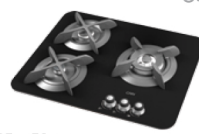

Size: 62 x 52 cm
Cut Out : 590 x 475 mm

303 - G

Size: 65 x 52 cm
Cut Out : 590 x 495 mm

302 - G