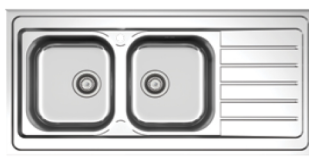

M-2079 **NEW**

Size: 120 x 60 cm

نیمه فانتزی

خدمات پس از فروش : ۰۲۱ - ۷۱۵۹

- ۱۳ برنامه پخت
- مجهز به سیستم پخت سریع
- صفحه نمایشگر دیجیتال لمسی
- فن خنک کننده اتوماتیک
- سیستم ایمنی خودکار
- سنسور پخت گوشت
- فن گردش هوای داغ
- حجم داخلی ۶۵ لیتر
- تایمر
- پیچ زدایی
- پخت اتوماتیک
- درب سه چداره
- جوجه گردان
- ریل تلسکوپی
- لعاب طوسی
- سینی عمیق
- قفل کودک