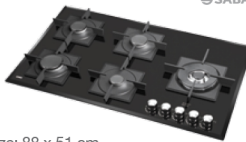

Size: 88 x 52 cm
Cut Out : 840 x 480 mm

Apple-B

Size: 89 x 52 cm
Cut Out : 840 x 480 mm

Apple-W

Size: 89 x 52 cm
Cut Out : 840 x 480 mm

501 - G

Size: 68 x 51 cm
Cut Out : 645 x 475 mm

CG - 9502

موجود به تایمر
Size: 92 x 52 cm
Cut Out : 880 x 490 mm

527 - G

Size: 88 x 51 cm
Cut Out : 840 x 480 mm

527 - GC

Size: 88 x 51 cm
Cut Out : 840 x 480 mm

525 - M

Size: 92 x 52 cm
Cut Out : 880 x 480 mm

526 - G