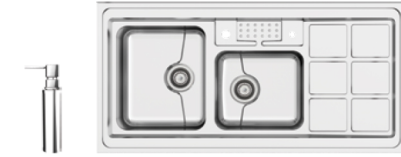

Size: 120 x 60 cm

9041-S45 **NEW**