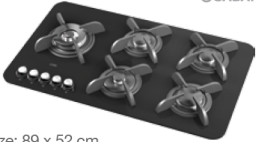

Size: 89 x 52 cm
Cut Out : 840 x 480 mm

Pardyc-B

Size: 89 x 52 cm
Cut Out : 840 x 480 mm

CG - 8504

Size: 89 x 52 cm
Cut Out : 840 x 480 mm

CG - 8503

Size: 89 x 52 cm
Cut Out : 840 x 480 mm

519 - M