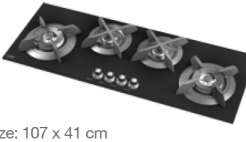

CG - 1402

Size: 107 x 41 cm
Cut Out : 1005 x 380 mm