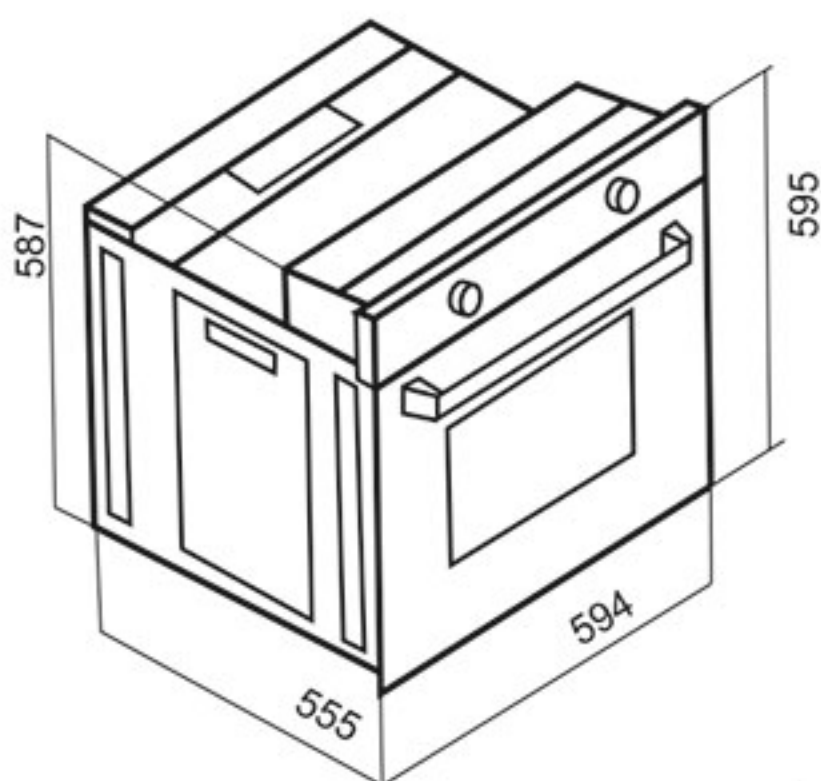

- دارای جوجه گردان
- دارای یک عدد سینی لعابی
- حجم فر ۷۸ لیتری
- سطح انرژی A
- نوع سیستم گرمایشی پایین: گاز
- نوع سیستم گرمایشی فوقانی: برق
- سیستم جرقه زنی اتوماتیک
- دارای شیر ترموستات و ترموکوپل فوق سریع (Top Time)
- بریان کردن، پخت معمولی و کباب کردن
- دارای تایمر مکانیکی
- نوع گاز مصرفی: گاز شهری / LPG
- نوع هشدار: افزایش
- دارای مشعل گریل آلومینایز
- استاندارد اروپا و تکنولوژی کشور ترکیه
- جنس دستگیره آلومینیومی
- ترموسویچ ایمنی خودکار: پخت تمام اتوماتیک و نیمه اتوماتیک
- شیشه دوجداره / شیشه سکوریت مقاوم به حرارت / نظافت آسان
- دارای ترموسونچ فن هواکش / دارای فن هواکش اتومات / دارای شلف استیک پزی