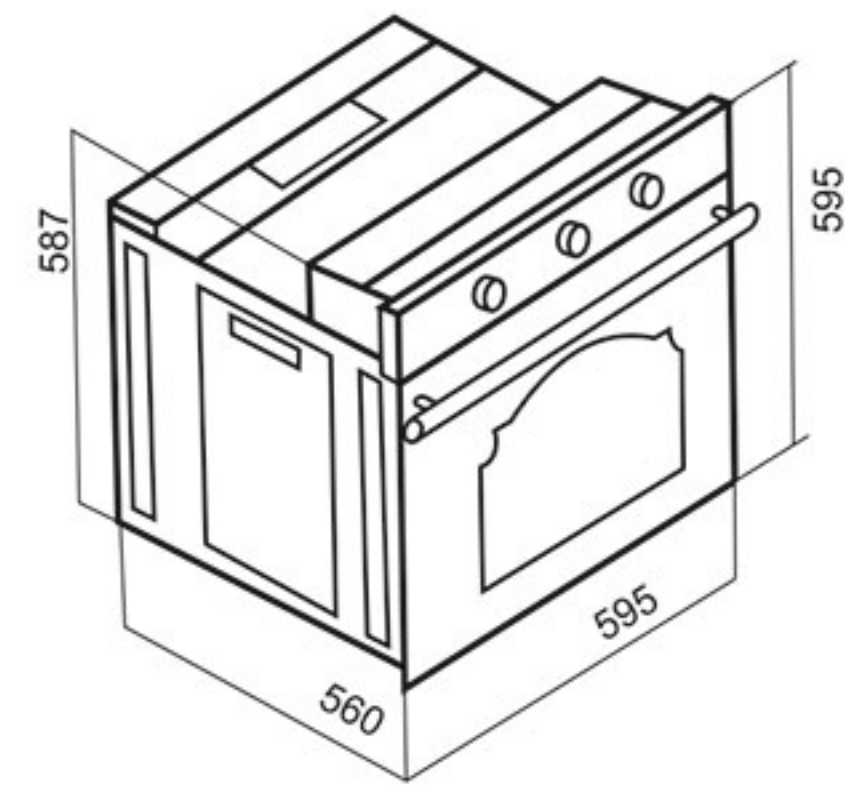

- دارای ولوم ها و دستگیره و طرح کلاسیک منحصر به فرد
- دارای ۸ نوع برنامه پخت
- دارای تایمر مکانیکی
- دارای جوجه گردان
- مجهز به ترموستات جهت تنظیم دمای المنت برقی
- دارای دو عدد سینی لعابی
- حجم فر ۷۸ لیتری
- نوع سیستم گرمایشی پایین: برق
- نوع سیستم گرمایشی فوقانی: برق (شامل المنت دور و گریل)
- نوع سیستم گرمایشی پشت: برق
- امکان پخت با تایمر و بدون تایمر
- بریان کردن پخت معمولی و کباب کردن
- مجهز به سیستم بخ زدایی
- مجهز به فن کانوکشن
- دارای ترموسونچ هوشمند و نمایشگر حرارتی
- مجهز به چهار المنت با قابلیت تنوع در انتخاب
- پوشش دیواره های لعابی Easy to clean
- دارای ترموسیچ فن هواکش و فن هواکش اتومات
- ترموسونچ ایمنی خودکار: پخت نیمه اتوماتیک و تمام اتوماتیک
- دارای شلف استیک پزی
- استاندارد اروپا و تکنولوژی کشور ترکیه
- شیشه دوجداره
- شیشه سکوریت مقاوم به حرارت / نظافت آسان
- نوع هشدار: افزایش، کاهش، قطع صدا
- پوشش لعابی پشت Self Cleaner