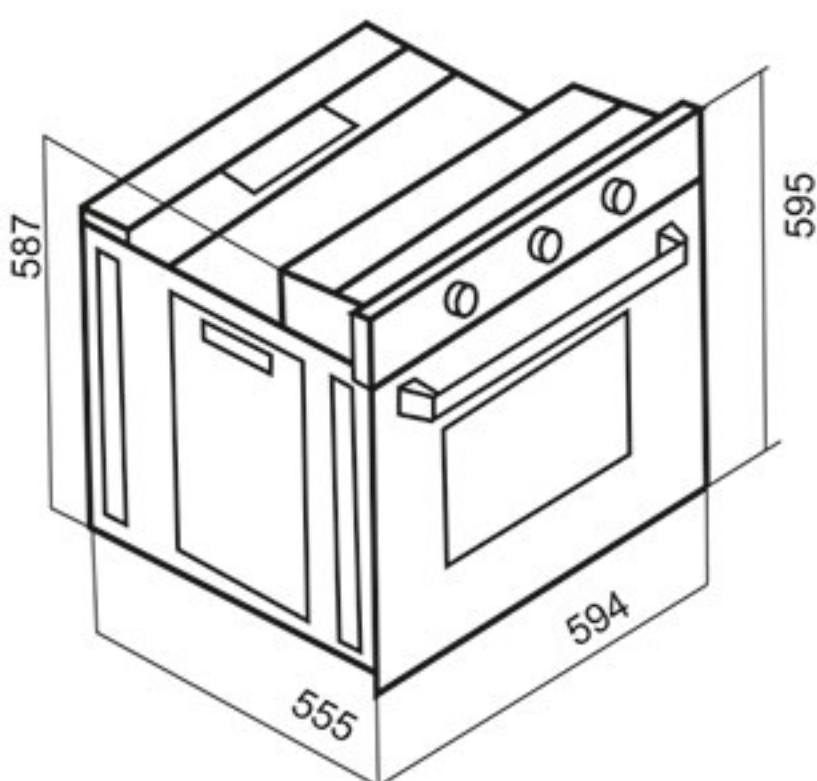

توکار / Built-in

فر برقی

F-616

Size: 59x59x57 cm