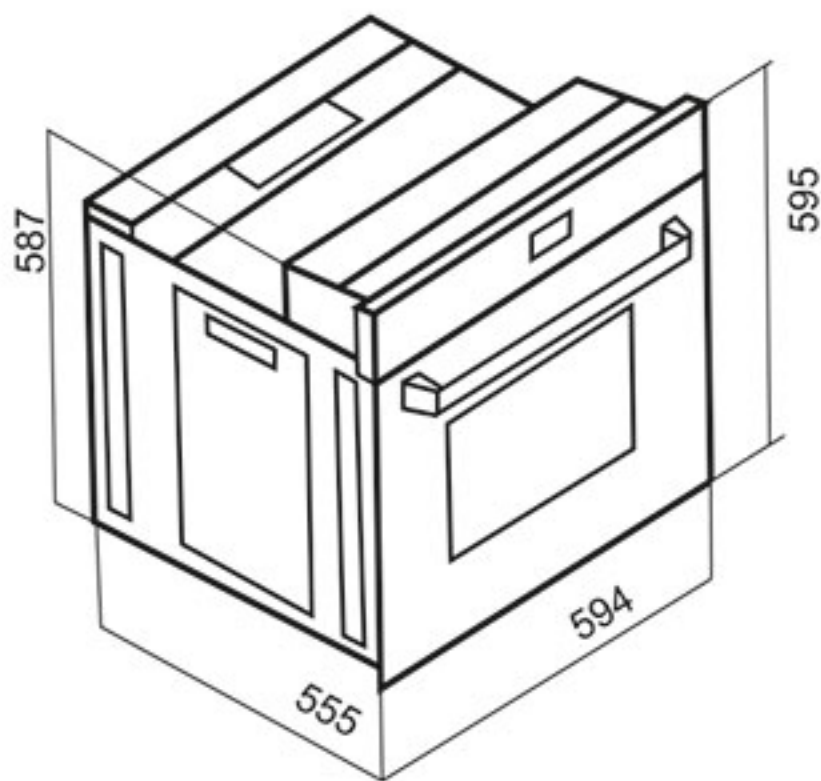

S-547

Size: 90x51 cm

- مجهز به چهار المنت با قابلیت تنوع در انتخاب پوشش دیواره های لعابی easy to clean
- دارای ترموسونچ فن هواکش بصورت اتومات
- دارای شلف استیک پزی و دستگیره شلف
- دارای شلف روغن گیر

- دارای قفل کودک
- دارای جوجه گردان
- دارای دو عدد سینی
- مجهز به فن کانوکشن
- حجم فر ۷۸ لیتری / دارای ۱۱ نوع برنامه پخت ترکیبی
- نوع سیستم گرمایشی پایین: برق
- نوع سیستم گرمایشی فوقانی: برق (شامل المنت دور و گریل)
- نوع سیستم گرمایشی پشت: برق
- بریان کردن، پخت معمولی و کباب کردن
- ترموستات جهت تنظیم دمای المنت برقی
- بریان کردن، پخت معمولی و کباب کردن
- مجهز به سیستم یخ زدایی
- پخت تمام اتوماتیک و نیمه اتوماتیک و تاخیری
- دارای تایمر دیجیتال تمام لمسی
- سیستم افزایش سریع دمای داخل فر
- جنس دستگیره آلومینیومی
- شیشه ۲ جداره / شیشه سکوریت مقاوم به حرارت
- نظافت آسان (درب آسان بازشو)