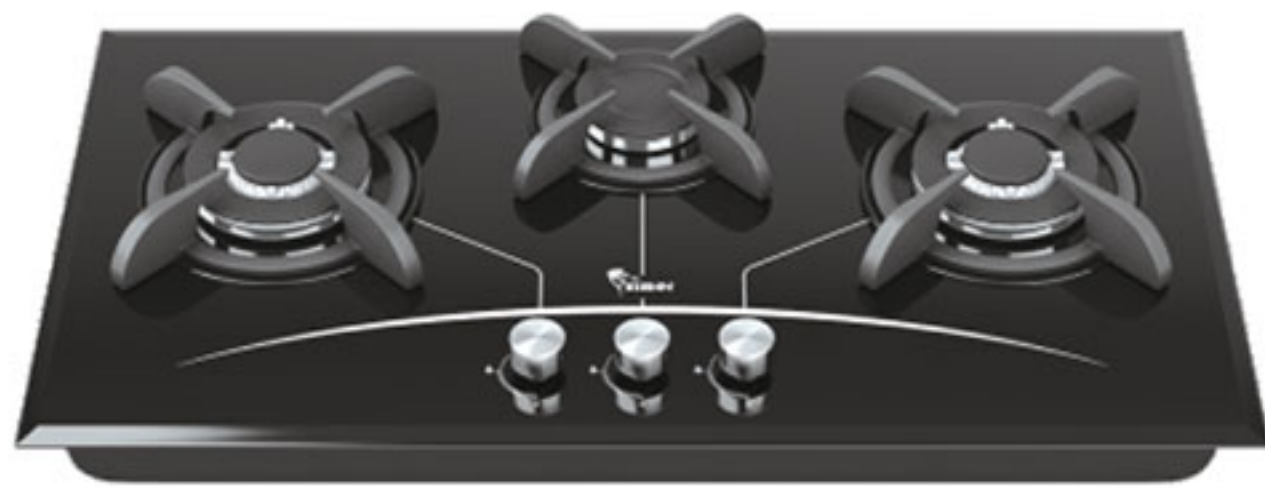

دارای دو پلویز بزرگ

G-370

Size: 78x47 cm