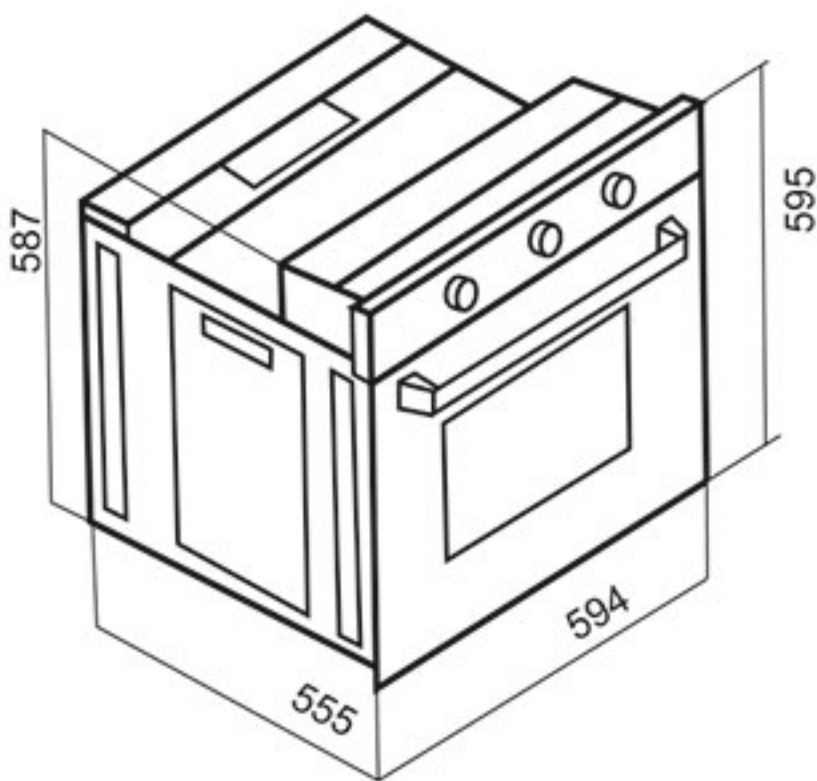

- دارای جوجه گردان
- دارای یک عدد سینی لعابی
- حجم فر ۷۸ لیتری
- سطح انرژی A
- نوع سیستم گرمایشی پایین: گاز
- نوع سیستم گرمایشی فوقانی: برق
- سیستم جرقه زنی اتوماتیک
- دارای شیر ترموستات و ترموکوپل فوق سریع (Top Time)
- بریان کردن، پخت معمولی و کباب کردن
- دارای تایمر مکانیکی
- نوع گاز مصرفی: گاز شهری / LPG
- دارای مشعل گریل آلومینایز
- استاندارد اروپا و تکنولوژی کشور ترکیه
- جنس دستگیره آلومینیومی
- ترموسونچ ایمنی خودکار: پخت تمام اتوماتیک و نیمه اتوماتیک
- شیشه دوجداره / شیشه سکوریت مقاوم به حرارت
- مجهز به ترموستات جهت تنظیم دمای المنت / نظافت آسان
- دارای ترموسونچ فن هواکش / دارای فن هواکش اتومات / دارای شلف استیک پزی