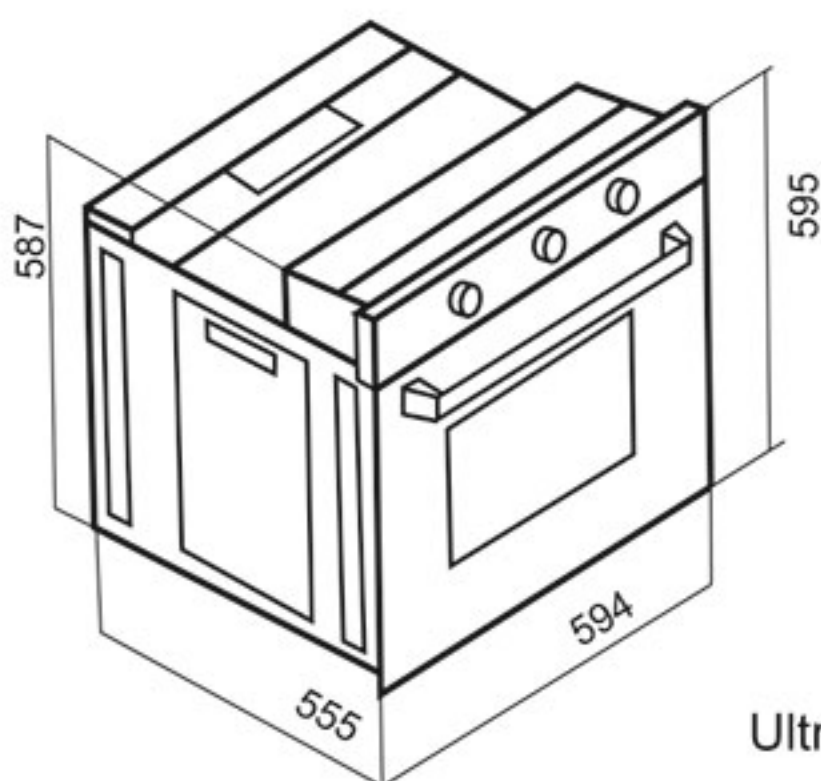

- دارای جوجه گردان
- دارای یک عدد سینی لعابی
- حجم فر ۷۸ لیتری
- سطح انرژی A
- نوع سیستم گرمایشی پایین: گاز
- نوع سیستم گرمایشی فوقانی: برق
- سیستم جرقه زنی اتوماتیک
- دارای شیر ترموستات و ترموکوپل فوق سریع (Top Time)
- بریان کردن، پخت معمولی و کباب کردن
- دارای تایمر مکانیکی
- نوع گاز مصرفی: گاز شهری / LPG
- دارای مشعل گریل آلومینایز
- استاندارد اروپا و تکنولوژی کشور ترکیه
- جنس دستگیره آلومینیومی
- ترموسویچ ایمنی خودکار: پخت تمام اتوماتیک و نیمه اتوماتیک
- شیشه دوجداره / شیشه سکوریت مقاوم به حرارت / Ultra Clear
- مجهز به ترموستات جهت تنظیم دمای المنت / نظافت آسان
- دارای ترموسونچ فن هواکش / دارای فن هواکش اتومات / دارای شلف استیک پزی