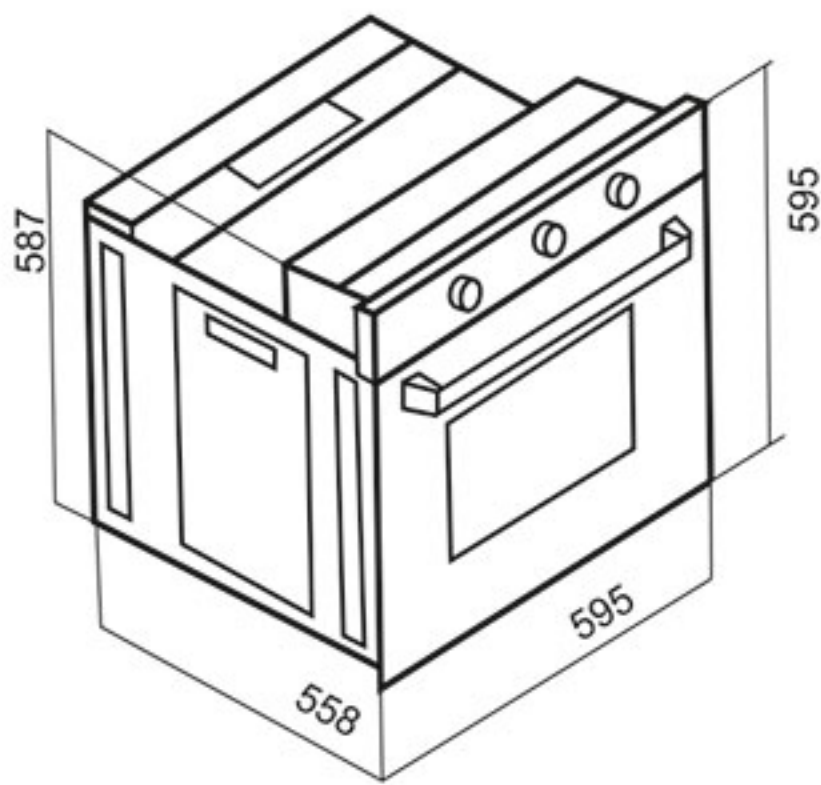

توکار / Built-in

فر گاز و برق

F-615

Size: 59x59x57 cm

- دارای ۸ نوع برنامه پخت / دارای تایمر مکانیکی / دارای جوجه گردان
- مجهز به ترموستات جهت تنظیم دمای المنت برقی
- دارای یک عدد سینی لعابی / ریل تلسکوپی / حجم فر ۷۸ لیتری
- نوع سیستم گرمایشی پایین: برق
- نوع سیستم گرمایشی فوقانی: برق (شامل المنت دور و گریل)
- نوع سیستم گرمایشی پشت: برق
- امکان پخت با تایمر و بدون تایمر
- بریان کردن، پخت معمولی و کباب کردن
- مجهز به سیستم بخ زدایی / مجهز به فن کانوکشن
- دارای ترموسونچ هوشمند و نمایشگر حرارتی
- نوع هشدار: افزایش، کاهش، قطع صدا
- مجهز به چهار المنت با قابلیت تنوع در انتخاب
- پوشش دیواره های لعابی Easy to clean
- دارای ترموسونچ فن هواکش
- دارای فن هواکش اتومات / دارای شلف استیک پزی
- ترموسونچ ایمنی خودکار: پخت نیمه اتوماتیک و تمام اتوماتیک
- استاندارد اروپا و تکنولوژی کشور ترکیه / جنس دستگیره آلومینیومی
- شیشه دو جداره / شیشه سکوریت مقاوم به حرارت / نظافت آسان

توکار / Built-in

فر برقی

F-616

Size: 59x59x57 cm

- نظافت آسان / درب آسان باز شو
- مجهز به چهار المنت با قابلیت تنوع در انتخاب
- مجهز به سیستم یخ زدایی
- شیشه سکوریت مقاوم به حرارت
- پوشش دیواره های لعابی Easy to clean