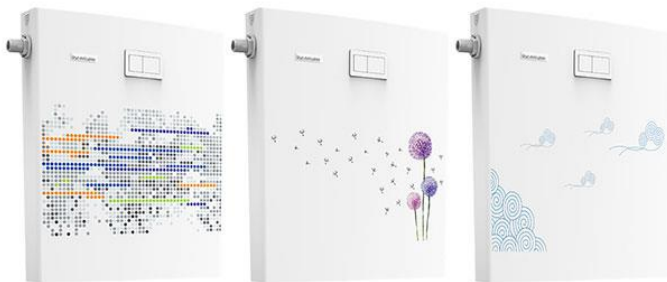

Model Overview

نگاهی به فلاش تانک های روکار

نقشه فنی

مدل اولترا اسلیم Ultra Slim

ماربل گلد

ماربل سیلور

دات

موج

سیلک

ترام

قاصدک

ابر و باد

نقشه فنی

مدل اپال Opal

Flush Cisterns

لیست قیمت فلاش تانک های روکار