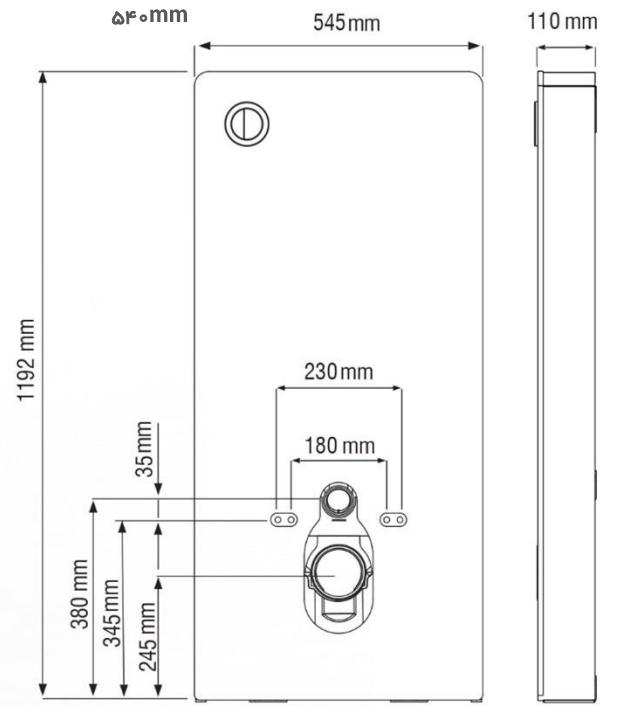

نقشه فنی

Flush Systems

لیست قیمت فلاش تانک توکار - روکار مدل اکسترنال

نام محصول	ابعاد (mm)	تعداد در کارتن	قیمت (ریال)	تصویر محصول
فلاش تانک توکار روکار مدل اکسترنال والهنگ	1192x545x110	1	۲۰۱,۶۰۰,۰۰۰	
				