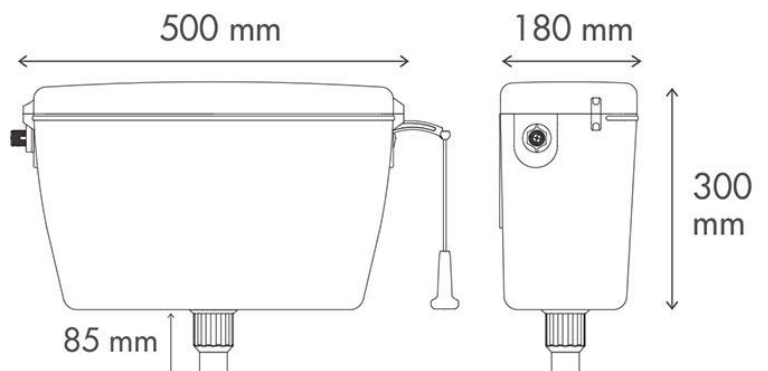

Model Overview

نگاهی به فلاش تانک های روکار

مدل ساحل Sahel

نقشه فنی

مدل لوتوس / اکو Lotus / Eco

نقشه فنی

مدل رویال / پارس Pars / Royal

نقشه فنی