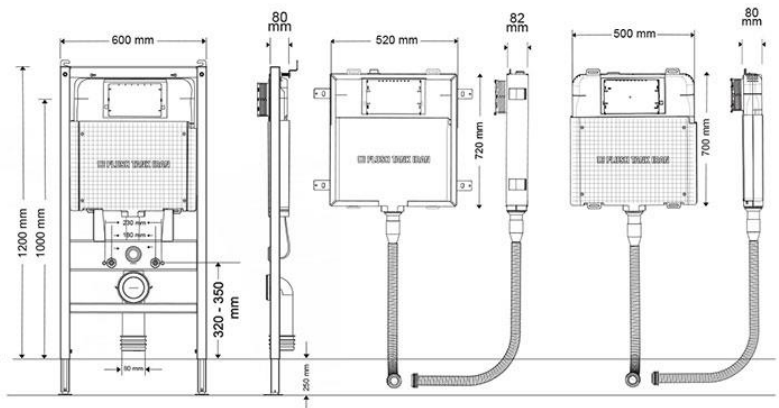

Model Overview

نگاهی به فلاش تانک های توکار

مدل اسمارت اسپیس (والهنگ و کلاسیک) SMART SPACE

نقشه فنی

مدل اینفینیتی (والهنگ و کلاسیک) INFINITY

نقشه فنی

همراه با نیم فریم گالوانیزه

بدون نیم فریم گالوانیزه