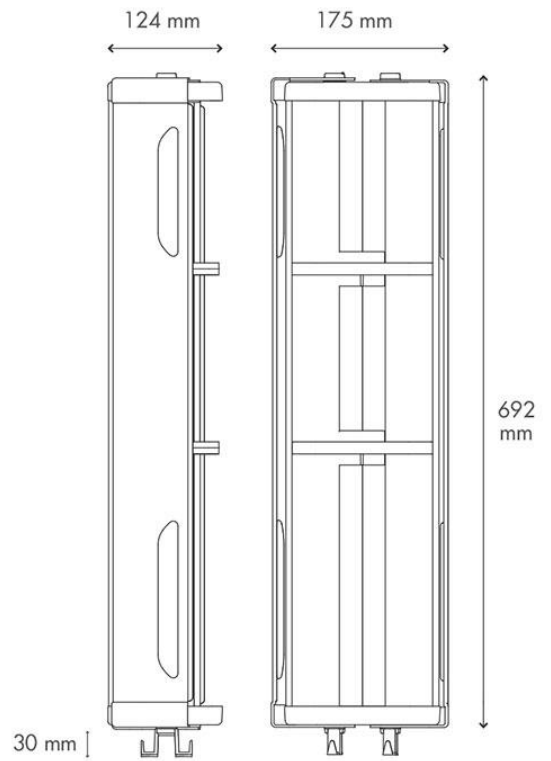

Accessories

لیست قیمت اکسسوری

Model Overview

نگاهی به اکسسوری

Shampoo Box شامپو باکس

نقشه فنی

تصویر محصول	قیمت (ریال)	تعداد در کارتن	ابعاد (mm)	نام محصول
	۵,۸۱۰,۰۰۰	۶	۷۳۷×۱۹۰×۱۲۴	شامپو باکس

Flush Plates