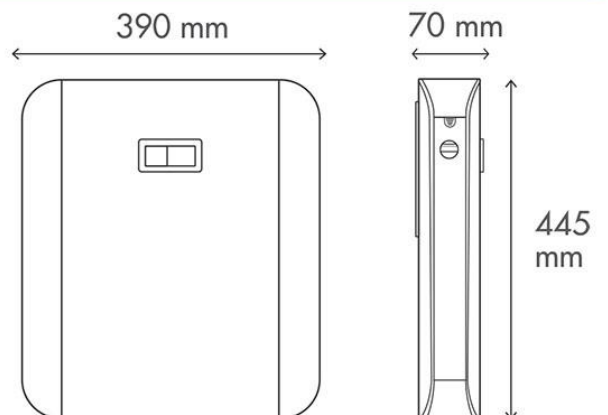

مدل اپال Opal