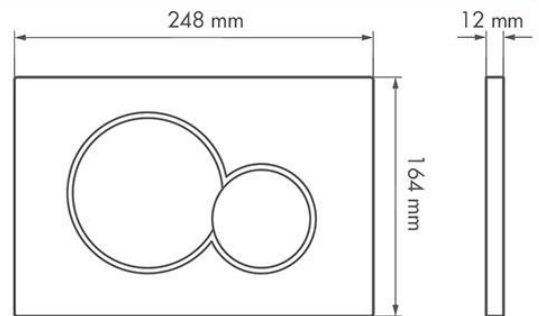

Accessories

لیست قیمت اکسسوری

Model Overview

نگاهی به اکسسوری

Shampoo Box شامپو باکس

نقشه فنی

تصویر محصول	قیمت (ریال)	تعداد در کارتن	ابعاد (mm)	نام محصول
	۵,۸۱۰,۰۰۰	۶	۷۳۷×۱۹۰×۱۲۴	شامپو باکس

Flush Plates

لیست قیمت کلیدهای تخلیه توکار

Model Overview

نگاهی به کلیدهای تخلیه توکار

Rectangular سری چهارگوش

نقشه فنی

Circular سری گرد

نقشه فنی

Twin سری تویین

نقشه فنی

Prime سری پرایم

نقشه فنی

Flush Plates

لیست قیمت کلیدهای تخلیه توکار

نام محصول	ابعاد (mm)	تعداد در کارتن	قیمت (ریال)	تصویر محصول
کلید تخلیه توکار چهارگوش کروم آبکاری شده (۰۱)	۲۴۷×۱۶۴×۱۵	۵-۱۰-۴۰	۶,۷۹۰,۰۰۰	