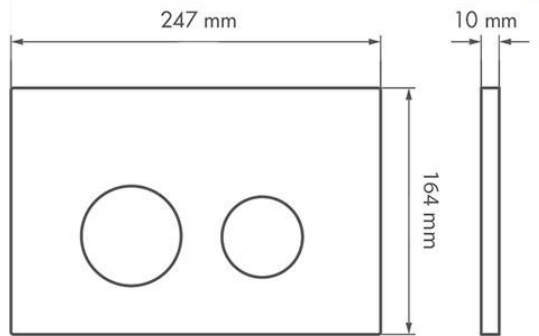

Accessories

لیست قیمت اکسسوری

Model Overview

نگاهی به اکسسوری

Shampoo Box شامپو باکس

نقشه فنی

تصویر محصول	قیمت (ریال)	تعداد در کارتن	ابعاد (mm)	نام محصول
	۵,۸۱۰,۰۰۰	۶	۷۳۷×۱۹۰×۱۲۴	شامپو باکس

Flush Plates

لیست قیمت کلیدهای تخلیه توکار

Model Overview

نگاهی به کلیدهای تخلیه توکار

Rectangular سری چهارگوش

نقشه فنی

Circular سری گرد

نقشه فنی

Twin سری تویین

نقشه فنی

Prime سری پرایم

نقشه فنی

Flush Plates

لیست قیمت کلیدهای تخلیه توکار

نام محصول	ابعاد (mm)	تعداد در کارتن	قیمت (ریال)	تصویر محصول
کلید تخلیه توکار چهارگوش کروم آبکاری شده (۰۱)	۲۴۷×۱۶۴×۱۵	۵-۱۰-۴۰	۶,۷۹۰,۰۰۰	