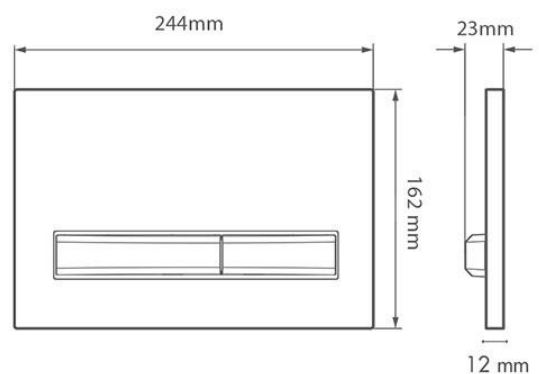

Accessories

لیست قیمت اکسسوری

Model Overview

نگاهی به اکسسوری

Shampoo Box شامپو باکس

نقشه فنی

تصویر محصول	قیمت (ریال)	تعداد در کارتن	ابعاد (mm)	نام محصول
	۵,۸۱۰,۰۰۰	۶	۷۳۷×۱۹۰×۱۲۴	شامپو باکس

Flush Plates

لیست قیمت کلیدهای تخلیه توکار

Model Overview

نگاهی به کلیدهای تخلیه توکار

Rectangular سری چهارگوش

نقشه فنی

Circular سری گرد

نقشه فنی

Twin سری تویین

نقشه فنی

Prime سری پرایم

نقشه فنی

Flush Plates

لیست قیمت کلیدهای تخلیه توکار

نام محصول	ابعاد (mm)	تعداد در کارتن	قیمت (ریال)	تصویر محصول
کلید تخلیه توکار چهارگوش کروم آبکاری شده (۰۱)	۲۴۷×۱۶۴×۱۵	۵-۱۰-۴۰	۶,۷۹۰,۰۰۰	