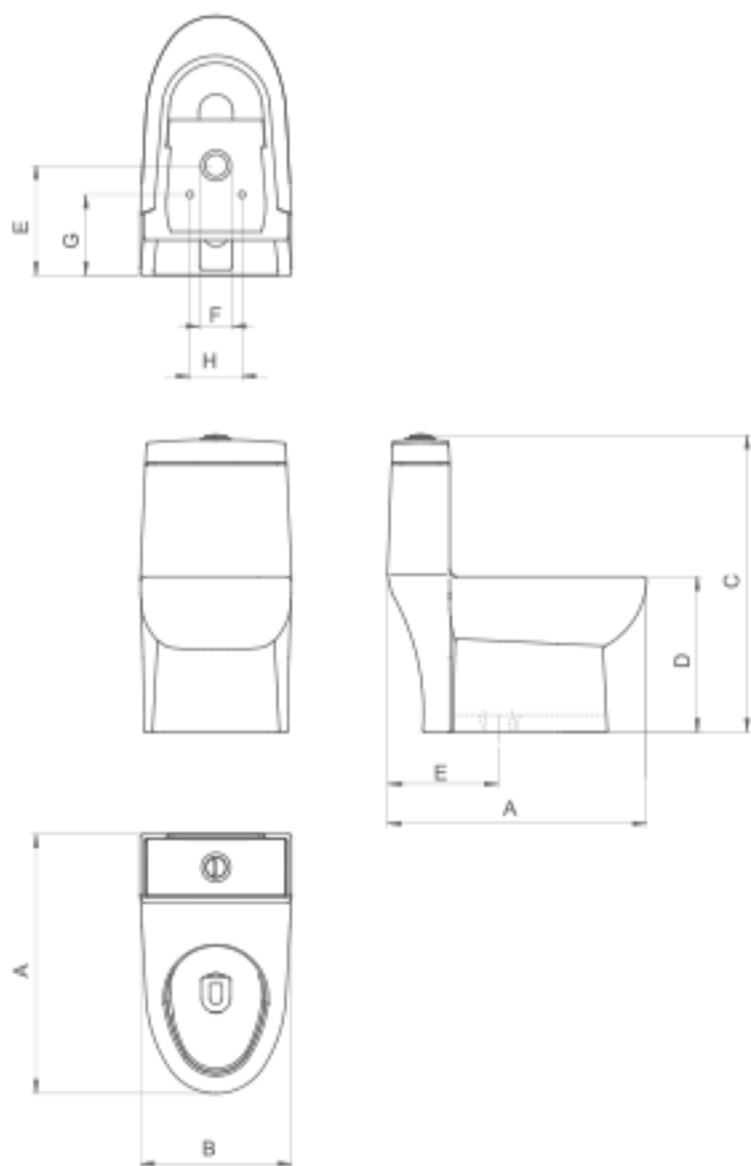

توالیت فرنگی یک تکه

کارینا Carina

ویژگی‌ها

- سیستم فلاش: دو زمانه
- سیستم تخلیه: توربوجت
- حجم مصرفی آب: ۶/۵ لیتر در هر تخلیه
- سرعت تخلیه: ۵ ثانیه
- خروجی سیفون: به کف
- نوع درب نشیمن: آرام‌بند
- رنگ محصول: سفید ساده/ دکوری
- گارانتی محصول: ۳ سال بدنه

A	B	C	D	E	F	G	H	وزن
۶۴۰	۳۷۰	۷۰۵	۳۸۵	۲۸۵	۷۰	۱۹۰	۱۱۵	۴۲/۲۵

ابعاد (میلی متر) / وزن (کیلوگرم)