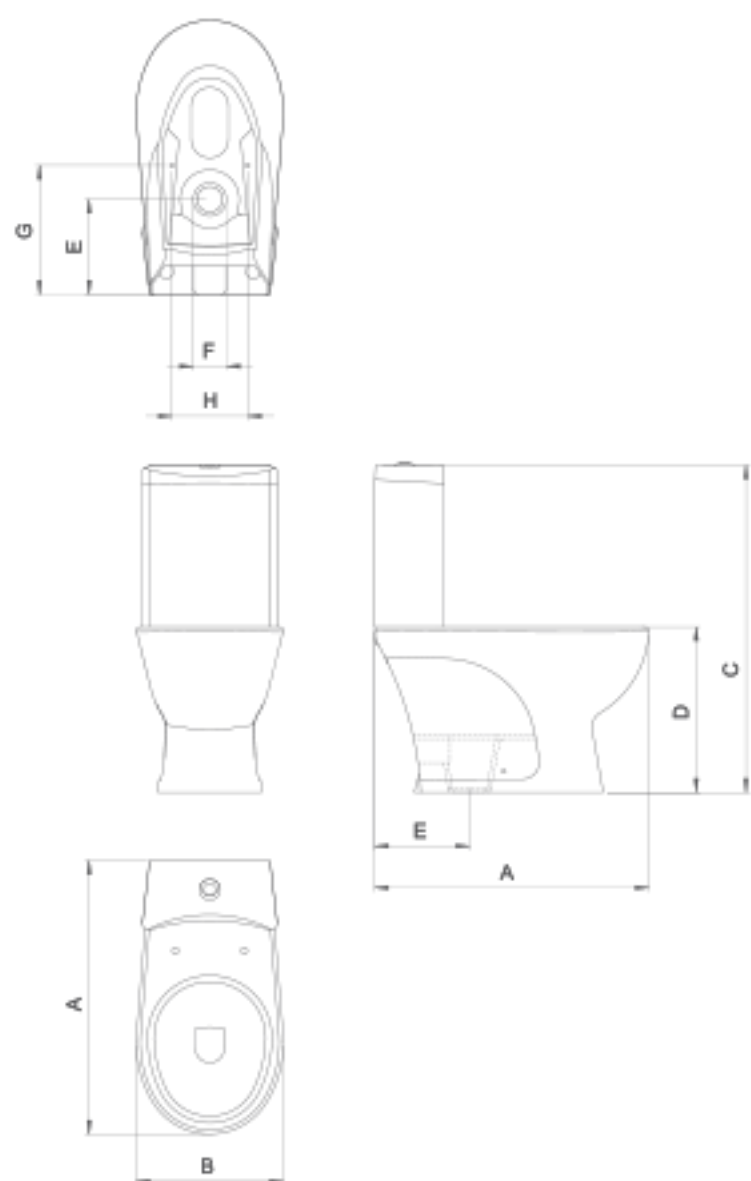

توالیت فرنگی دو تکه

کاملیا Camelia

ویژگی‌ها

- سیستم فلاش: دو زمانه
- سیستم تخلیه: ریزشی
- حجم مصرفی آب: ۷ لیتر در هر تخلیه
- سرعت تخلیه: ۶/۸ ثانیه
- خروجی سیفون: به کف
- نوع درب نشیمن: آرام‌بند
- رنگ محصول: سفید ساده/دکوری
- سیستم خودشور: بیده داخلی

A	B	C	D	E	F	G	H	وزن
۶۶۵	۳۶۵	۷۹۵	۴۰۰	۲۲۰	۱۰۰	۳۲۰	۱۹۰	۴۰

ابعاد (میلی متر) / وزن (کیلوگرم)