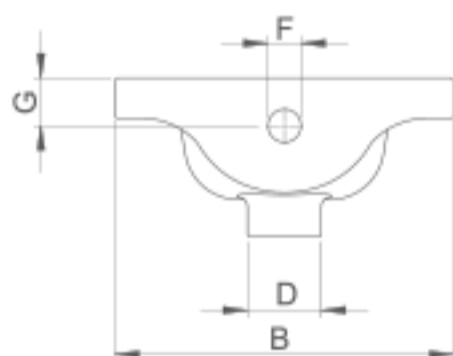

توالت آسیایی

آرین Arian

ویژگی‌ها

- عمق محصول: تخت
- نوع آبریز: آبریز باز/ آبریز بسته
- رنگ محصول: سفید ساده/ دکوری

نوع	A	B	C	D	E	F	G	وزن
تخت / آبریز باز	۵۸۰	۴۶۵	۲۰۵	۱۰۵	۹۰	۵۵	۵۵	۱۴/۵
تخت / آبریز بسته	۵۷۵	۴۶۵	۲۳۰	۱۰۵	۱۰۰	۵۵	۵۵	۱۷/۳

ابعاد (میلی متر) / وزن (کیلوگرم)