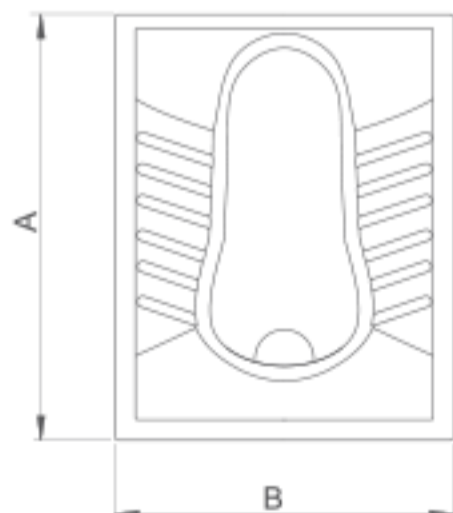

توالت آسیایی

آرین Arian

ویژگی‌ها

- عمق محصول: تخت
- نوع آبریز: آبریز باز/ آبریز بسته
- رنگ محصول: سفید ساده/ دکوری

نوع	A	B	C	D	E	F	G	وزن
تخت / آبریز باز	۵۸۰	۴۶۵	۲۰۵	۱۰۵	۹۰	۵۵	۵۵	۱۴/۵
تخت / آبریز بسته	۵۷۵	۴۶۵	۲۳۰	۱۰۵	۱۰۰	۵۵	۵۵	۱۷/۳

ابعاد (میلی متر) / وزن (کیلوگرم)