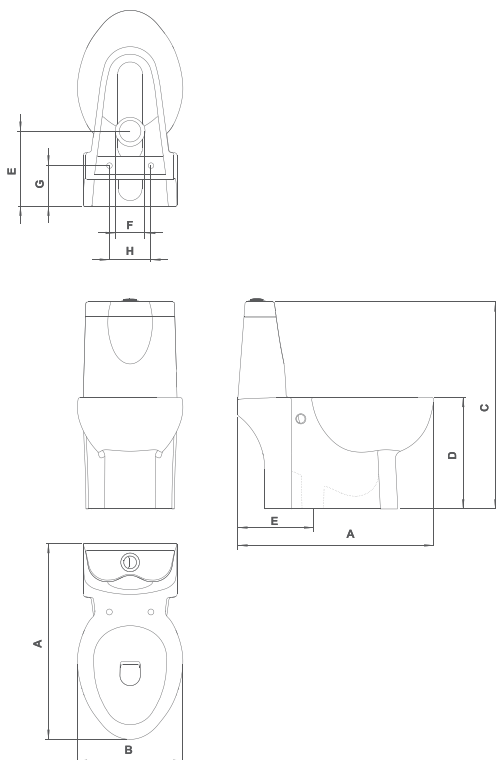

توالت فرنگی یک تکه

طاووس Tavoos

Water Closet

Wash Basin

Asian Toilet

Shower Tray

Kitchen Sink

ویژگی‌ها

- سیستم فلاش: دو زمانه
- سیستم تخلیه: ریزشی
- حجم مصرفی آب: ۸ لیتر در هر تخلیه
- سرعت تخلیه: ۷ ثانیه
- خروجی سیفون: به کف
- نوع درب نشیمن: آرام‌بند
- رنگ محصول: سفید ساده/دکوری
- گارانتی محصول: ۳ سال بدنه
- سیستم خودشور: بیسده داخلی

A	B	C	D	E	F	G	H	وزن
۷۳۵	۳۹۰	۷۵۳	۴۱۵	۲۹۵	۹۶	۱۴۰	۱۴۵	۴۷

ابعاد (میلی متر) / وزن (کیلوگرم)

www.cordgroup.com